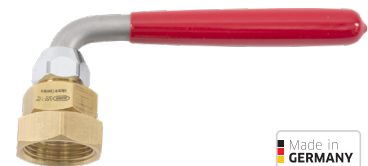

QUARTALSAKTION I / 2020

Nr. 19733 gültig bis 10.04.2020

1. Kupfer-Rohrabschneider

Artikel-Nr.	Größe	Preis in €
10 404	6 - 76 mm	63,90

Rohrabschneider für Kupferrohr mit austauschbaren und ausschließbaren Entgrater. Teleskopführung des Schneidrädchens 4-Rollen-Führung für einen optimalen Halt des Rohres. Mit Ersatzschneidrädchen am Griff.

nur € **67,90**

3. Mehrzweckventilschlüssel

Artikel-Nr.	Größe	Preis in €
13 015	3/8", 1/2", 3/4"	35,90

Patentierter Schlüssel aus Edelstahl zum optimalen Eindrehen von Eck- und Kombiventil, zusätzlich für Exenter und Brauseanschlussbögen geeignet.

Made in GERMANY

nur € **35,90**

4. Eckventilschlüssel

Artikel-Nr.	Größe	Preis in €
13 008	1/2" Antrieb	29,90

Der Schlüssel mit 1/2" Antrieb verhindert das Abrutschen bei Eckventilen und ermöglicht ein kraftschlüssiges Eindrehen. Schnelles, komfortables Verschrauben unter beengten Verhältnissen Aus VA

nur € **29,90**

5. Stocksraubenschlüssel SANITÄR

Artikel-Nr.	Größe	Preis in €
13 119	SW 17 + 19 M 10	14,90

Chrom-Vanadium-Stahl gesenkgeschmiedet, verchromt.
Für Express-Schrauben der Größe M10 (WD-Befestigungen) sowie Eckventile mit SW 17 oder SW 19.